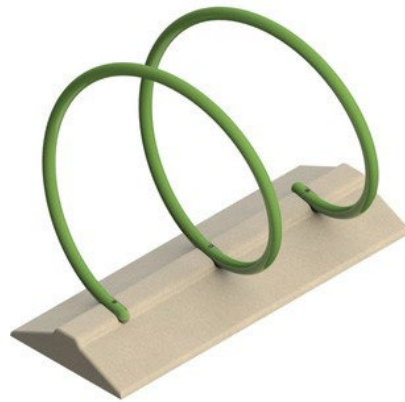

ITEM 1

**CONJUNTO COM 3 UNIDADES DE
PARACICLOS A SEREM INSTALADOS
EM PISO FRÁGIL OU INEXISTENTE**

MARCA: METALCO DO BRASIL LTDA
QUANTIDADE: 800 UNIDADES

VALOR UNITÁRIO: R\$ 4.721,00

ITEM 2

**CONJUNTO COM 3 UNIDADES DE
PARACICLOS A SEREM INSTALADOS
EM PISO EXISTENTE**