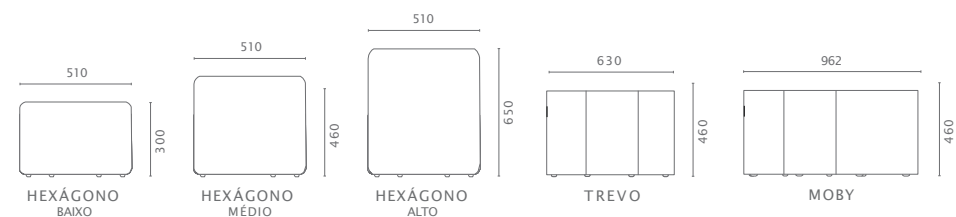

Para ambientes colaborativos mais humanizados e flexíveis, a Linha Fun é peça-chave.

Premium

mobiliário urbano e corporativo

Reserva-se à empresa o direito de alterar qualquer especificação dos produtos sem aviso prévio. | Dimensões em mm.