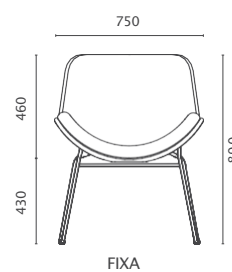

Fixa

Giratória

Assento e encosto

Madeira em compensado anatômico e espuma com camadas especiais.

Base giratória

Giratória em alumínio polido.

Duas cores

Opção de personalizar assento e encosto com opção de capa e contracapa de cores diferentes.

Bases fixas

Base cromada ou pintada em diversas cores.

FIXA

GIRATÓRIA

Reserva-se à empresa o direito de alterar qualquer especificação dos produtos sem aviso prévio. | Dimensões em mm.

SAIBA MAIS EM:

Fábrica
Rua Paranavaí, 880 - Pinhais, PR
(41) 3033.7040
Conheça outros pontos de venda em:
www.funcional.com.br/lojas

Funcional
MOBILIÁRIO CORPORATIVO