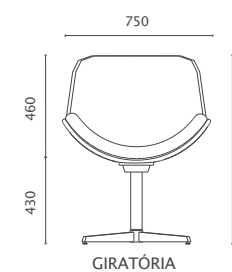

Fixa

Giratória

Assento e encosto

Madeira em compensado anatômico e espuma com camadas especiais.

Base giratória

Giratória em alumínio polido.

Duas cores

Opção de personalizar assento e encosto com opção de capa e contracapa de cores diferentes.

Bases fixas

Base cromada ou pintada em diversas cores.

FIXA

GIRATÓRIA

Reserva-se à empresa o direito de alterar qualquer especificação dos produtos sem aviso prévio. | Dimensões em mm.

SAIBA MAIS EM:

Fábrica
Rua Paranavaí, 880 - Pinhais, PR
(41) 3033.7040
Conheça outros pontos de venda em:
www.funcional.com.br/lojas

Funcional
MOBILIÁRIO CORPORATIVO