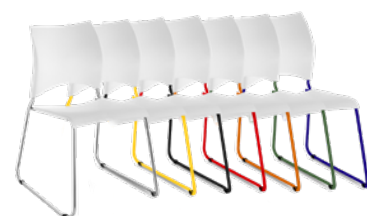

Opcionais

Prancheta removível e apoio para braços.

Empilhamento

Até 5 cadeiras.

Bases

Cromada ou pintada em diferentes cores.

Reserva-se à empresa o direito de alterar qualquer especificação dos produtos sem aviso prévio. | Dimensões em mm.