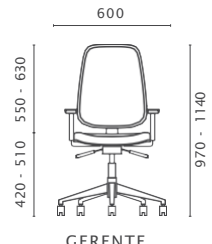

Interlocutor

Staff

Gerente

Caixa

Encostos

Dois tamanhos de encostos estofados, com contracapas injetadas.

Braços

- Com 10 regulagens de altura e apoia-braços em PU macio
- Braços fixos

Bases

- Nylon preto
- Cromada
- Rodízios Nylon ou PU.

Opções de mecanismos

1. Flange

Regulagem de altura da cadeira.

2. Back System 3 Alavancas

Mecanismo de regulagem independente da altura do encosto via catraca interna. Três alavancas de regulagens ergonômicas independentes de altura do assento, inclinação do encosto e inclinação do conjunto assento/encosto.

GERENTE

Reserva-se à empresa o direito de alterar qualquer especificação dos produtos sem aviso prévio. | Dimensões em mm.

SAIBA MAIS EM:

Fábrica

Rua Paranavaí, 880 - Pinhais, PR
(41) 3033.7040

Conheça outros pontos de venda em:

www.funcional.com.br/lojas

Funcional
MOBILIÁRIO CORPORATIVO