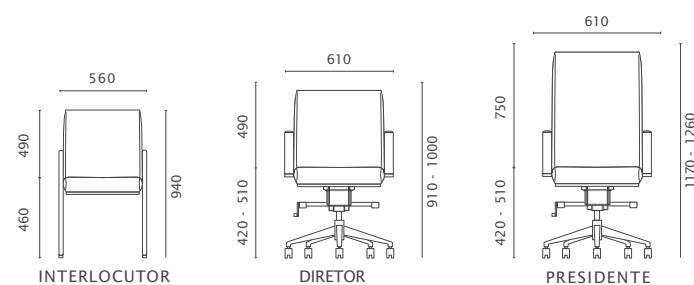

Fácil regulagem da tensão do relax para diferentes pesos, feita por meio de giro de manivela ao lado direito e abaixo do assento, sem necessidade de se abaixar ou sair da cadeira.

Reserva-se à empresa o direito de alterar qualquer especificação dos produtos sem aviso prévio. | Dimensões em mm.