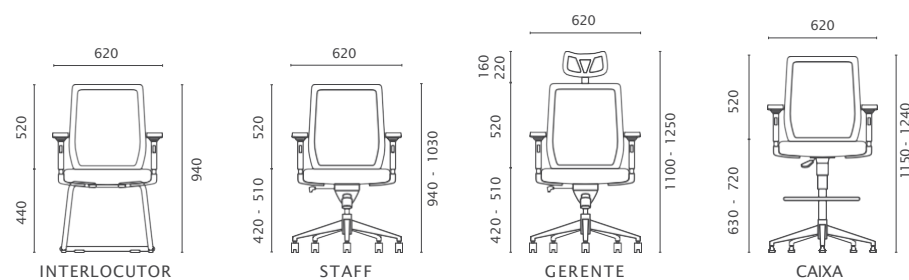

Interlocutor

Staff

Gerente

Caixa

Apoio lombar

Opção de encosto com apoio lombar regulável na altura.

Braços

· Com 10 regulagens de altura e apoia-braços em PU macio
· Braços fixos

Bases

- Alumínio polido
- Aço cromado
- Nylon preto
- Nylon grafite
- Rodízios PU ou Nylon

Encosto

Em tela na cor preta ou grafite.

Apoio de cabeça

Regulagem de altura.

Opções de mecanismos

Os mecanismos Sincron possuem ajuste na pressão do recline e contam com o conforto da inclinação do assento e do encosto sincronizados na proporção 2:1, ou seja, enquanto o encosto inclina 2 graus o assento inclina 1 grau, e possuem ajuste da pressão do recline.

1. Sincron 1 posição

Regulagem de altura e recline com bloqueio 1 posição.

2. Sincron Multiposições

Regulagem de altura e recline com bloqueio em diversas posições.

3. Sincron Multiposições Slider

Regulagem de altura, recline com bloqueio em diversas posições e assento com Slider que regula sua profundidade em 4 diferentes posições.