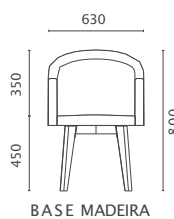

Bases em Madeira

Fixa ou giratória.

Reserva-se à empresa o direito de alterar qualquer especificação dos produtos sem aviso prévio. | Dimensões em mm.

SAIBA MAIS EM:

Fábrica
Rua Paranavaí, 880 - Pinhais, PR
(41) 3033.7040
Conheça outros pontos de venda em:
www.funcional.com.br/lojas