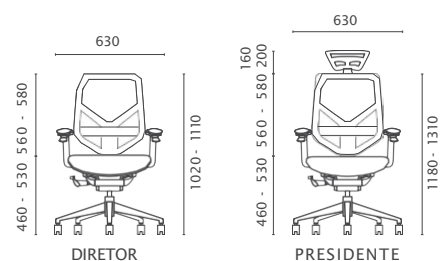

Reserva-se à empresa o direito de alterar qualquer especificação dos produtos sem aviso prévio. | Dimensões em mm.

SAIBA MAIS EM:

Fábrica

Rua Paranavaí, 880 - Pinhais, PR
(41) 3033.7040

Conheça outros pontos de venda em:
www.funcional.com.br/lojas

Funcional
MOBILIÁRIO CORPORATIVO