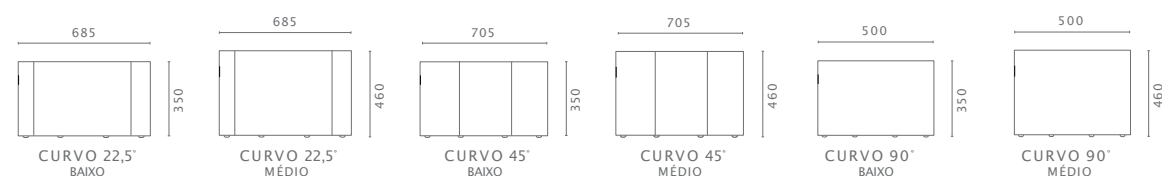

Para ambientes colaborativos mais humanizados e flexíveis, a Linha Fun é peça-chave.

Premium

mobiliário urbano e corporativo

Reserva-se à empresa o direito de alterar qualquer especificação dos produtos sem aviso prévio. | Dimensões em mm.