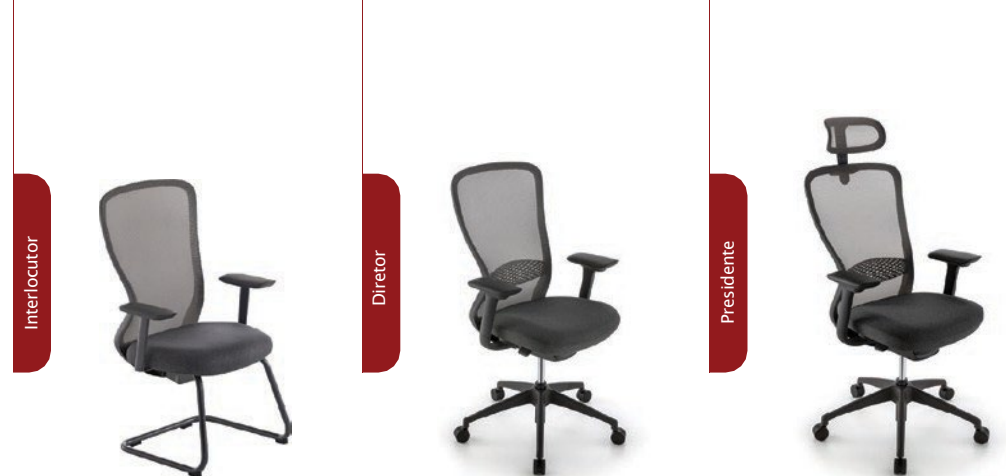

LINHA MOON

INSPIRAÇÃO PARA QUEM BUSCA UMA POLTRONA À ALTURA DAS MELHORES MARCAS MUNDIAIS .

A lua é a referência para a poltrona Moon: sua cor, forma e o próprio nome.

Uma poltrona para alta performance, que apresenta conforto e ergonomia em regulagens que se encaixam ao seu corpo. É garantia de bem-estar e inspiração em seu ambiente de trabalho.

Interlocutor

Diretor

Presidente

Braços 4D

Apoia-braços em PU macio, reguláveis na altura, rotação, recuo e distância entre os braços.

Encosto Hi-Elastic

Em Tela Mesh Nylon Hi-Elastic, com apoio lombar regulável na altura.