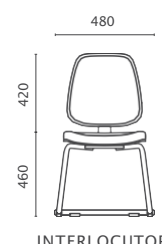

Gerente

Caixa

Encostos

Dois tamanhos de encostos estofados, com contracapas injetadas.

Braços

- Com 10 regulagens de altura e apoia-braços em PU macio
- Braços fixos

Bases

- Nylon preto
- Cromada
- Rodízios Nylon ou PU.

Opções de mecanismos

1. Flange

Regulagem de altura da cadeira.

2. Back System 3 Alavancas

Mecanismo de regulagem independente da altura do encosto via catraca interna. Três alavancas de regulagens ergonômicas independentes de altura do assento, inclinação do encosto e inclinação do conjunto assento/encosto.