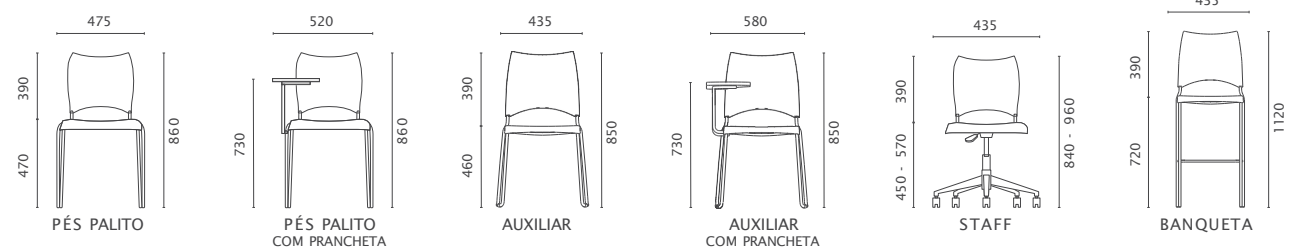

Opcionais

Prancheta removível e apoio para braços.

Empilhamento

Até 5 cadeiras.

Bases

Cromada ou pintada em diferentes cores.

Reserva-se à empresa o direito de alterar qualquer especificação dos produtos sem aviso prévio. | Dimensões em mm.