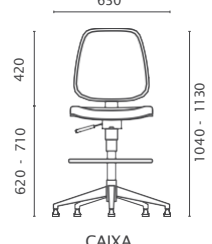

Interlocutor

Staff

Gerente

Caixa

Encostos

Dois tamanhos de encostos estofados, com contracapas injetadas.

Braços

- Com 10 regulagens de altura e apoia-braços em PU macio
- Braços fixos

Bases

- Nylon preto
- Cromada
- Rodízios Nylon ou PU.

Opções de mecanismos

1. Flange

Regulagem de altura da cadeira.

2. Back System 3 Alavancas

Mecanismo de regulagem independente da altura do encosto via catraca interna. Três alavancas de regulagens ergonômicas independentes de altura do assento, inclinação do encosto e inclinação do conjunto assento/encosto.

CAIXA

Reserva-se à empresa o direito de alterar qualquer especificação dos produtos sem aviso prévio. | Dimensões em mm.

SAIBA MAIS EM:

Fábrica

Rua Paranavaí, 880 - Pinhais, PR
(41) 3033.7040

Conheça outros pontos de venda em:

www.funcional.com.br/lojas

Funcional
MOBILIÁRIO CORPORATIVO