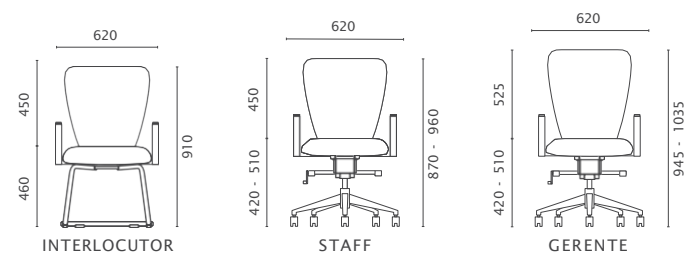

Regulagem de altura.

2. Relax

Regulagem de altura e recline com bloqueio 1 posição.

3. Mecanismos Sincron

Os mecanismos Sincron possuem ajuste da pressão do recline e contam com o conforto da inclinação do assento e do encosto sincronizados na proporção 2:1, ou seja, enquanto o encosto inclina 2 graus o assento inclina 1 grau.

- Sincron 1 Posição

Regulagem de altura e recline com bloqueio 1 posição.

- Sincron Multiposições

Regulagem de altura e recline com bloqueio em diversas posições.

- Sincron Multiposições Slider

Regulagem de altura, recline com bloqueio em diversas posições e assento com slider que regula sua profundidade em 4 diferentes posições.