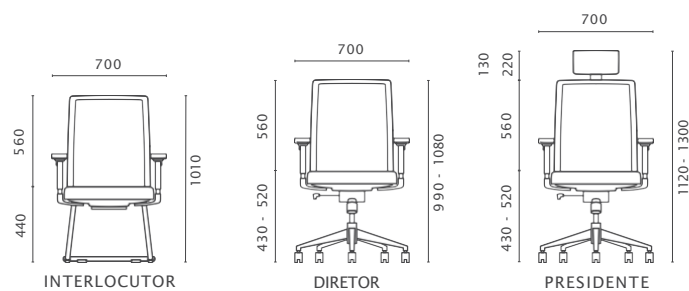

Preto ou branco, em tela Nylon Hi-Elastic na cor preta ou cinza claro, com apoio lombar com ajuste de altura.

Bases

- Alumínio polido
- Nylon preto
- Aço cromado
- Nylon grafite

Opções de mecanismos

Os mecanismos Sincron possuem ajuste da pressão do recline e contam com o conforto da inclinação do assento e do encosto sincronizados na proporção 2:1, ou seja, enquanto o encosto inclina 2 graus o assento inclina 1 grau.

1. Sincron 1 posição

Regulagem de altura e recline com bloqueio 1 posição.

2. Sincron Multiposições

Regulagem de altura e recline com bloqueio em diversas posições.

3. Sincron Multiposições Slider

Regulagem de altura, recline com bloqueio em diversas posições e assento com Slider que regula sua profundidade em 4 diferentes posições.