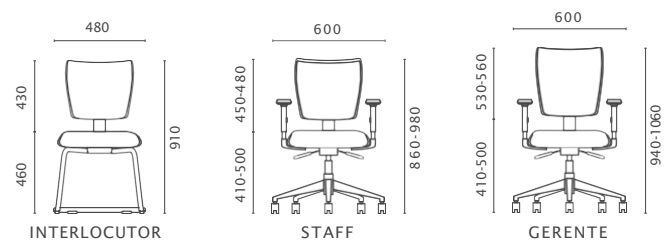

Regulagem de altura e recline com bloqueio 1 posição.

3. Back System 3 Alavancas

Mecanismo de regulagem independente da altura do encosto via catraca interna.

Três alavancas de regulagens ergonômicas independentes de altura do assento, inclinação do encosto e inclinação do conjunto assento/encosto.