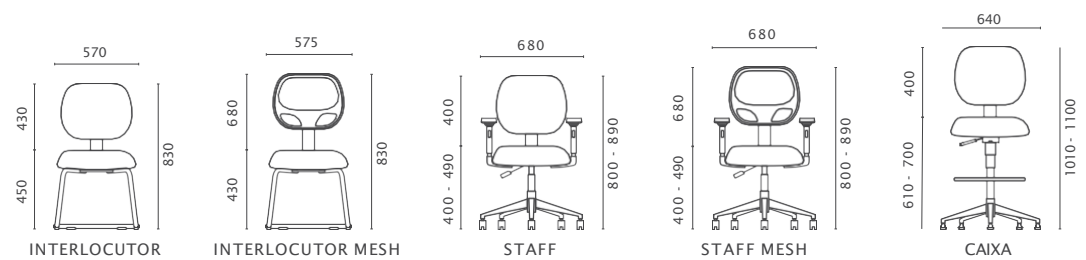

Apresenta diferentes opções de mecanismos e de braços. A versão com encosto em tela proporciona leveza ao ambiente, permitindo melhor circulação de ar no posto de trabalho.

Encostos
Encosto em tela aerada de poliamida ou estofado.

Braços
· Com 10 regulagens de altura e apoia-braços em PU macio
· Braços fixos

Bases
· Nylon preto
· Cromada
Rodízios Nylon ou PU.

Opções de mecanismos

1. Mecanismo Flange
Regulagem de altura.

2. Mecanismo Relax
Mecanismo Relax com o conforto do recline do assento e do encosto, ajuste da pressão do recline por meio de manípulo frontal e bloqueio do recline na posição inicial da cadeira.