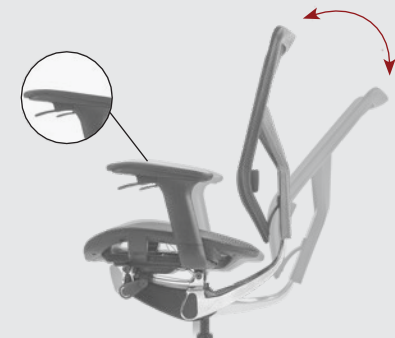

Poltrona Dom - tecnologia à altura do poder de suas decisões.

Diretor

Presidente

Braços

Apoia-braços 4D em PU macio com diversas regulagens:

- altura
- rotação de +30° a -30°
- recuo
- distância entre os braços
- Paddle Shift.

Encosto Regulável

Em tela Nylon Hi-Elastic com suporte em alumínio polido com altura e apoio lombar reguláveis.

Apoio de Cabeça

Regulagens de altura, inclinação e afastamento.

Slide Seat

Assento em tela Nylon Hi-Elastic e com regulagem de profundidade.

Base

Alumínio polido com rodízios Nylon ou PU.

Mecanismo Dom e Paddle Shifts

Mecanismo com inclinação do encosto e ajuste da pressão e bloqueio do recline. **Fácil regulagem** da tensão do relax para diferentes pesos, feita por meio de giro de manivela ao lado direito e abaixo do assento, sem necessidade de se abaixar ou sair da cadeira.

A regulagem de altura da cadeira e o bloqueio do mecanismo de recline são feitas respectivamente por dois acionadores Paddle Shifts sob os apoia-braços direito e esquerdo.

Reserva-se à empresa o direito de alterar qualquer especificação dos produtos sem aviso prévio. | Dimensões em mm.