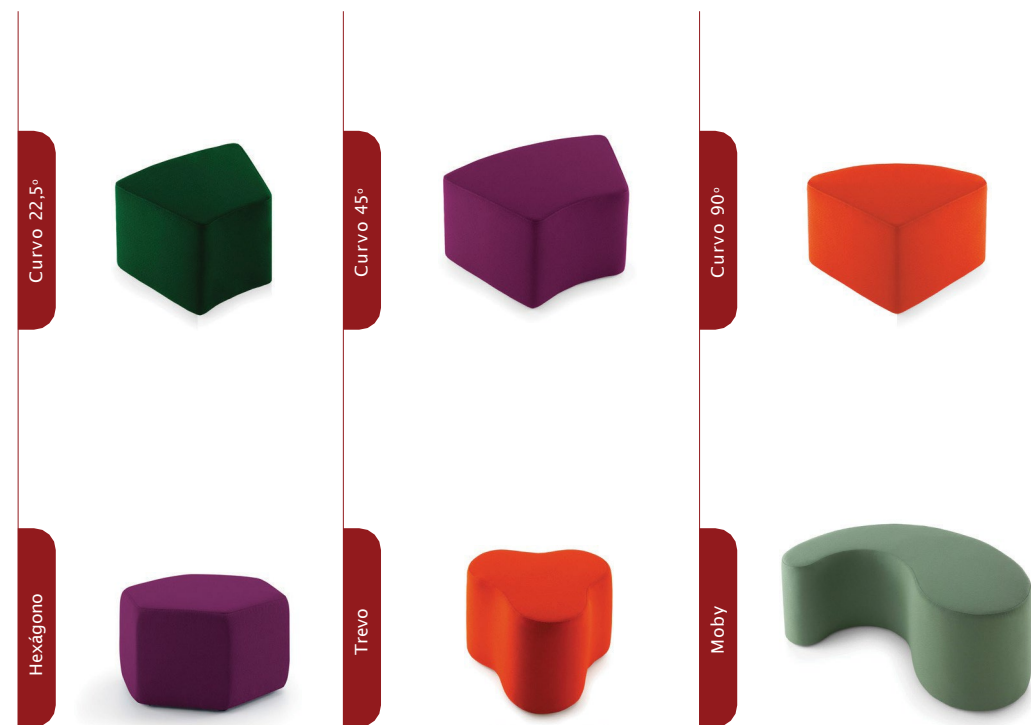

Para ambientes colaborativos mais humanizados e flexíveis, a Linha Fun é peça-chave.

Premium

mobiliário urbano e corporativo

Reserva-se à empresa o direito de alterar qualquer especificação dos produtos sem aviso prévio. | Dimensões em mm.