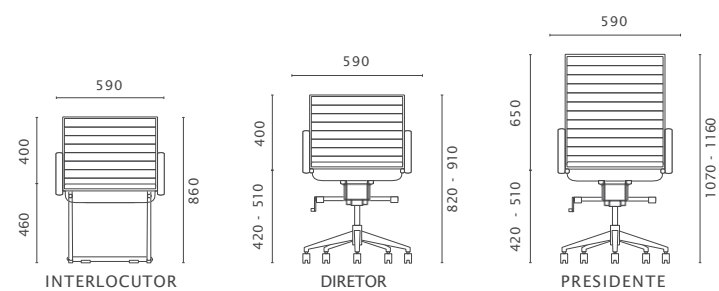

Fácil regulagem da tensão do Relax para diferentes pesos, feita por meio de giro de manivela ao lado direito e abaixo do assento, sem necessidade de se abaixar ou sair da cadeira.

Reserva-se à empresa o direito de alterar qualquer especificação dos produtos sem aviso prévio. | Dimensões em mm.