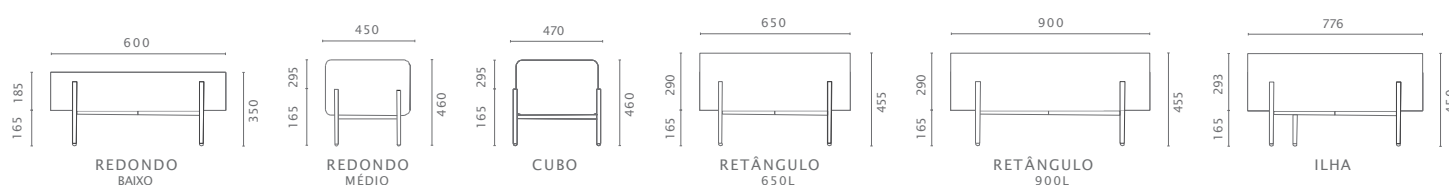

Para ambientes colaborativos mais humanizados e flexíveis, a Linha Fun é peça-chave.

Premium

mobiliário urbano e corporativo

Reserva-se à empresa o direito de alterar qualquer especificação dos produtos sem aviso prévio. | Dimensões em mm.