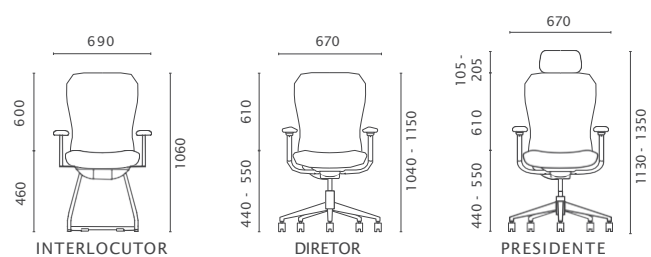

Apoio de Cabeça

Regulável na altura.

Bases

Nylon grafite
Alumínio
Com rodízios Nylon ou PU.

Mecanismo Weight-Activated

O mecanismo Weight-Activated possui ajuste automático da pressão do recline de acordo com o peso do usuário, sem necessidade de qualquer ajuste. Conta com o conforto da inclinação do assento e do encosto sincronizados na proporção 2:1, ou seja, enquanto o encosto inclina 2 graus o assento inclina 1 grau. Três acionamentos Wire Control incorporados na carenagem do assento da poltrona:

- bloqueio do recline;
- altura da cadeira;
- afastamento do assento em cinco posições diferentes.

Reserva-se à empresa o direito de alterar qualquer especificação dos produtos sem aviso prévio. | Dimensões em mm.