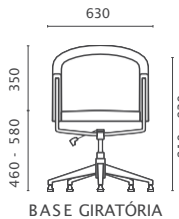

Bases em Madeira

Fixa ou giratória.

Reserva-se à empresa o direito de alterar qualquer especificação dos produtos sem aviso prévio. | Dimensões em mm.

SAIBA MAIS EM:

Fábrica
Rua Paranavaí, 880 - Pinhais, PR
(41) 3033.7040
Conheça outros pontos de venda em:
www.funcional.com.br/lojas