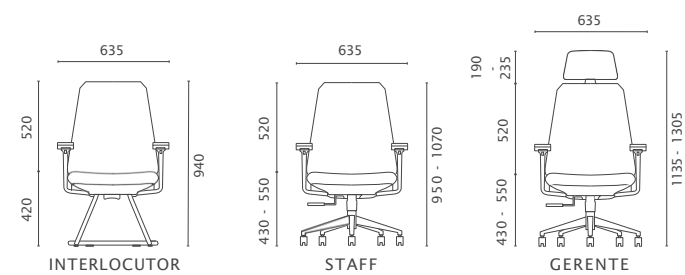

Regulagem de altura e de inclinação.

Apoio Lombar

Com ajustes de pressão de contato e de altura.

Bases

· Alumínio polido
· Aço cromado
· Nylon grafite
Rodízios PU ou Nylon.

Opções de mecanismos

Os mecanismos Synchron possuem ajuste da pressão do recline e contam com o conforto da inclinação do assento e do encosto sincronizados na proporção 2:1, ou seja, enquanto o encosto inclina 2 graus o assento inclina 1 grau.

1. Synchron 1 posição

Regulagem de altura e recline sincronizado com bloqueio 1 posição.

2. Synchron Multiposições

Regulagem de altura e recline sincronizado com bloqueio em diversas posições.

Reserva-se à empresa o direito de alterar qualquer especificação dos produtos sem aviso prévio. | Dimensões em mm.