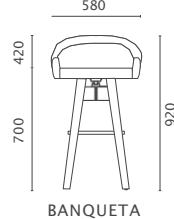

Bases em Madeira

Fixa ou giratória.

Reserva-se à empresa o direito de alterar qualquer especificação dos produtos sem aviso prévio. | Dimensões em mm.

SAIBA MAIS EM:

Fábrica
Rua Paranavaí, 880 - Pinhais, PR
(41) 3033.7040
Conheça outros pontos de venda em:
www.funcional.com.br/lojas