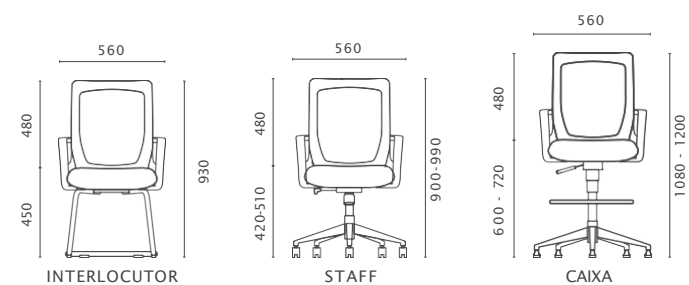

Interlocutor

Staff

Caixa

Encostos

Versões em tela aerada de poliamida com estrutura injetada nas cores: preta ou branca.

Assento

Anatômico com espuma injetada de alta resiliência.

Bases

· Alumínio polido
· Aço cromado
· Nylon preto ou grafite
Rodízios Nylon ou PU.

Opções de mecanismos

1. Flange

Regulagem de altura.

2. Mecanismo Relax

Mecanismo Relax com o conforto do recline do assento e do encosto. Manipulo frontal para ajuste da pressão do relax.

Alavanca de bloqueio do relax em uma posição.

Reserva-se à empresa o direito de alterar qualquer especificação dos produtos sem aviso prévio. | Dimensões em mm.

SAIBA MAIS EM:

Fábrica

Rua Paranavaí, 880 - Pinhais, PR
(41) 3033.7040

Conheça outros pontos de venda em:

www.funcional.com.br/lojas

Funcional
MOBILIÁRIO CORPORATIVO