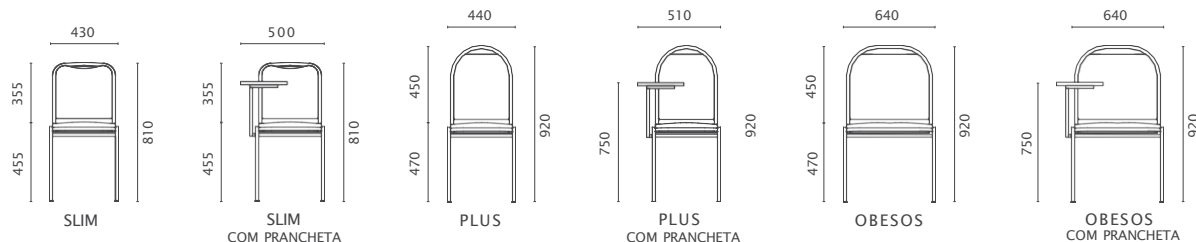

Plus

Espuma do assento com espessura de 50 mm, sapatas articuladas para ajuste em pisos irregulares e travessas soldadas às laterais dos pés para empilhamento sem deformação do assento.

Reserva-se à empresa o direito de alterar qualquer especificação dos produtos sem aviso prévio. | Dimensões em mm.

SAIBA MAIS EM:

Fábrica
Rua Paranavaí, 880 - Pinhais, PR
(41) 3033.7040
Conheça outros pontos de venda em:
www.funcional.com.br/lojas

Funcional
MOBILIÁRIO CORPORATIVO