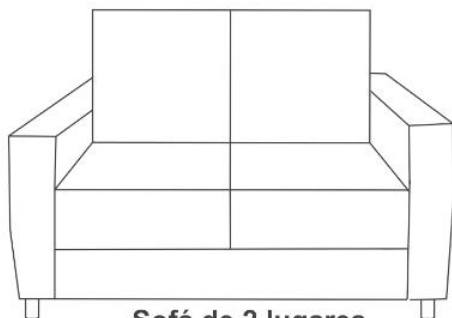

Modilac

MESA DE REUNIÃO

LARGURA : 1400 á 3500 mm
Profundidade: 900 á 1200 mm
Altura: 735 mm

Diâmetro: 900 á 1500 mm
Altura: 740 mm

ESTAÇÃO DE TRABALHO

Mesa em L

largura A: 1200 x 1200 à 1800 x 2200 mm
largura B: 600 à 650 mm
profundidade: 600 à 700 mm
altura: 735 à 740 mm

Mesa retangular

largura A: 100 à 1800 mm
largura B: 640 à 1325 mm
profundidade: 600 à 800 mm
altura: 730 à 740 mm

Mesa em L
 largura A: 1200 x 1200 à 1800 x 2200 mm
 largura B: 600 à 650 mm
 profundidade: 600 à 700 mm
 altura: 735 à 740 mm

Gaveteiro
 largura: 348 à 463 mm
 profundidade: 510 à 600 mm
 altura: 580 à 675 mm

Sofá de 3 lugares
largura: 1700 a 2350 mm
altura: 750 a 1100 mm
profundidade: 650 a 952 mm

Sofá de 2 lugares
largura: 1200 a 1950 mm
altura: 750 a 1100 mm
profundidade: 650 a 952 mm

Sofá de 1 lugar
largura: 640 a 950 mm
altura: 750 a 1100 mm
profundidade: 650 a 952 mm

Banqueta alta giratória

Noce Amendoa

Noce Verona

Carvalho Prata

Marfim Atenas

Noce Monza

Wengue