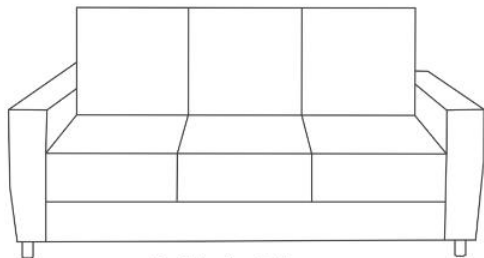

Modilac

MESA DE REUNIÃO

LARGURA : 1400 á 3500 mm
Profundidade: 900 á 1200 mm
Altura: 735 mm

Diâmetro: 900 á 1500 mm
Altura: 740 mm

ESTAÇÃO DE TRABALHO

Mesa em L

largura A: 1200 x 1200 à 1800 x 2200 mm
largura B: 600 à 650 mm
profundidade: 600 à 700 mm
altura: 735 à 740 mm

Mesa retangular

largura A: 100 à 1800 mm
largura B: 640 à 1325 mm
profundidade: 600 à 800 mm
altura: 730 à 740 mm

Mesa em L
 largura A: 1200 x 1200 à 1800 x 2200 mm
 largura B: 600 à 650 mm
 profundidade: 600 à 700 mm
 altura: 735 à 740 mm

Gaveteiro
 largura: 348 à 463 mm
 profundidade: 510 à 600 mm
 altura: 580 à 675 mm

Sofá de 3 lugares
largura: 1700 a 2350 mm
altura: 750 a 1100 mm
profundidade: 650 a 952 mm

Sofá de 2 lugares
largura: 1200 a 1950 mm
altura: 750 a 1100 mm
profundidade: 650 a 952 mm

Sofá de 1 lugar
largura: 640 a 950 mm
altura: 750 a 1100 mm
profundidade: 650 a 952 mm

Banqueta alta giratória

Noce Amendoa

Noce Verona

Carvalho Prata

Marfim Atenas

Noce Monza

Wengue